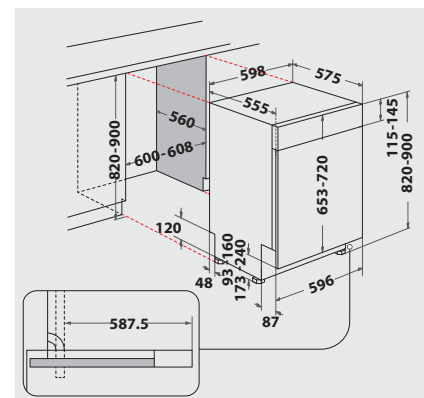

SPEZIFISCHES ZUBEHÖR (INBEGRIFFEN)

- Besteckkorb (klein) CUB004, EAN 8015250044270

¹ Energieeffizienzklassen-Spektrum von A bis G